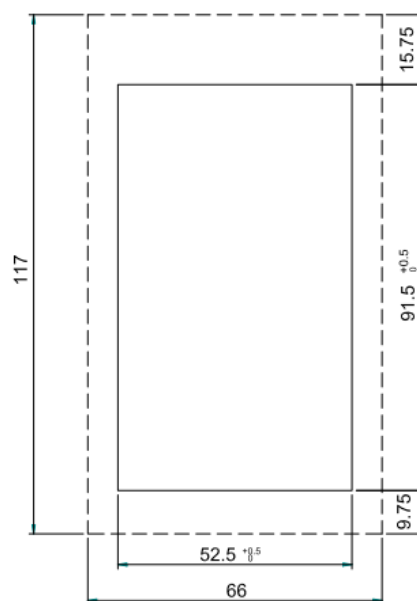

*上述之型號屬通用規格，若有其他需求可增編規格。

Models can be tailor-made upon requirements.

外觀尺寸:

External Dimensions:

開孔安裝尺寸:

Panel Cutout:

介面盒組裝順序:

Assembly Diagram: