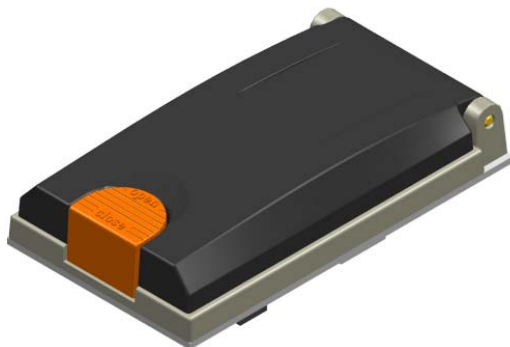

傳輸介面盒 *iB* 系列

RS232 INTERFACE BOX

該產品主要用於 CNC 機台的資料通訊傳輸，以利使用者做資料上傳、下載及程式修改等用途。

iB Series is mainly used for data transmission for CNC machines. Facilitate the user to upload and download data and have program modifications or other applications.

特點：

- 美學造型設計，提升機台的價值感。
- 金屬外框提升產品質感及耐用性。
- 2 段式位置掀蓋設計，操作上更便利。
- 單指按壓扣蓋設計，操作簡便。
- 規格自由搭配，可提供客制化服務。
- 介面盒有做機械壽命、防塵、防水、防油等測試，確保產品可靠度(IP65)。

FEATURES :

- Aesthetic and compact design
- Outer frame with metallic feel to enhance product texture and durability
- Box protector with snap fit design for ease of use and safe purpose in arduous conditions
- Two-stage flip cover design to facilitate the operability for users
- Free with different spec. selection and available for customized service
- Life Time, Dust, Oil and Water proof testing (IP65) to ensure the reliability

遠 瞻 生 活 有 限 公 司

Tel : (02) 8227-5339 Fax : (02) 8227-5572

amaker@ms24.hinet.net

www.futuremate.com

iB SERIES 訂購規格表 ORDERING INFORMATION

iB1		S		B		O			
系列名稱 SERIES NAME		底座顏色 BASE		上蓋顏色 COVER		扣蓋顏色 BUTTON		型號 MODEL NUMBER	型號 MODEL NUMBER
iB	1	S	銀色 Silver	B	黑色 Black	O	橘色 Orange		
				T	半透明灰色 Translucent Gray				