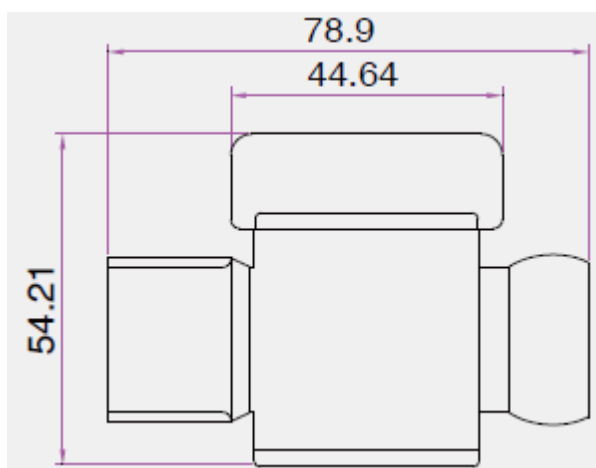

Комплектующие для подачи СОЖ с внутренним диаметром 3/4"

Артикул: 86744

Наименование: Кран с внутренней резьбой РТ, 3/4"

Внешний вид крана с внутренней резьбой РТ, 1/4" 86744

Чертеж крана с внутренней резьбой РТ, 1/4" 86744