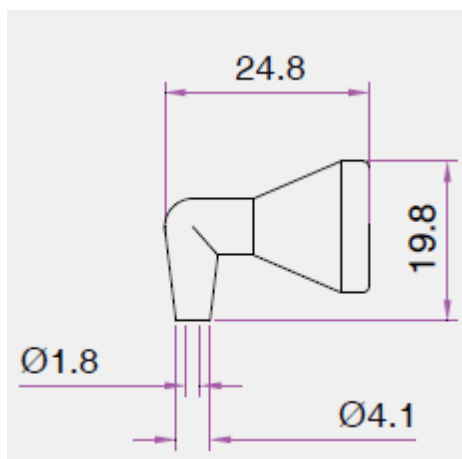

Комплектующие для подачи СОЖ с внутренним диаметром 1/4"

Артикул: 82243

Наименование: Сопло угловое 1/16", 1/4"

Описание: сопло круглое угловое 90° для системы с внутренним диаметром 1/4" и диаметром на выходе 1/16"

Внешний вид сопла углового 82243

Чертеж сопла углового 82243