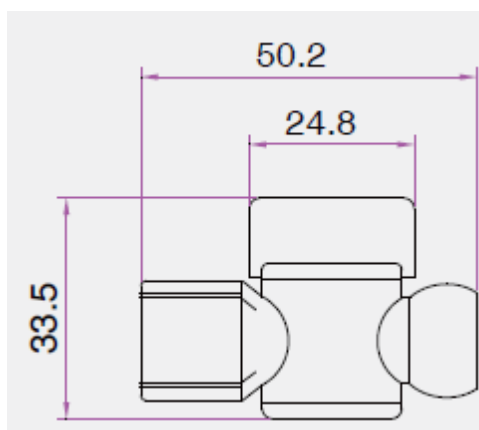

## Комплектующие для подачи СОЖ с внутренним диаметром 3/8"

Артикул: 83744

Наименование: Кран с внутренней резьбой РТ, 3/8"

Внешний вид крана с внутренней резьбой РТ, 3/8" 83744

Чертеж крана с внутренней резьбой РТ, 3/8" 83744