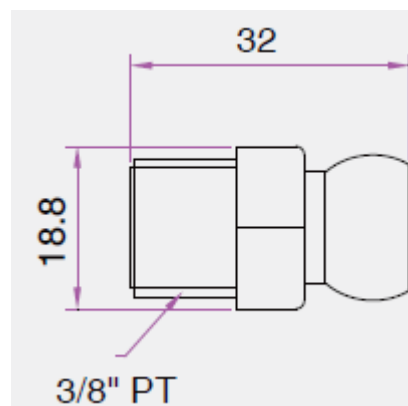

Комплектующие для подачи СОЖ с внутренним диаметром 3/8"

Артикул: 83055

Наименование: Соединитель РТ 3/8", 3/8"

Описание: соединитель для системы с внутренним диаметром 3/8" с наружной резьбой РТ 3/8"

Внешний вид соединителя 83055

Чертеж соединителя 83055