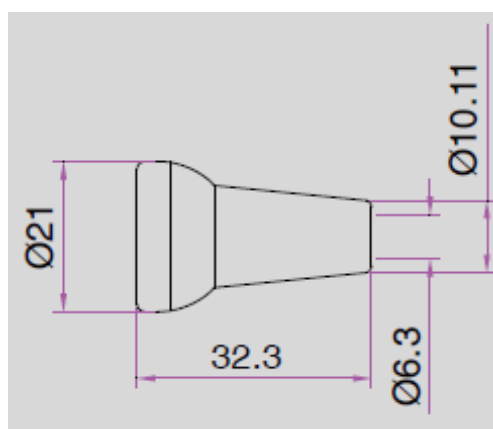

Комплектующие для подачи СОЖ с внутренним диаметром 3/8"

Артикул: 83052

Наименование: Сопло круглое 1/4", 3/8"

Описание: сопло круглое для системы с внутренним диаметром 3/8" с диаметром на выходе 1/4"

Внешний вид сопла круглого 83052

Чертеж сопла круглого 83052