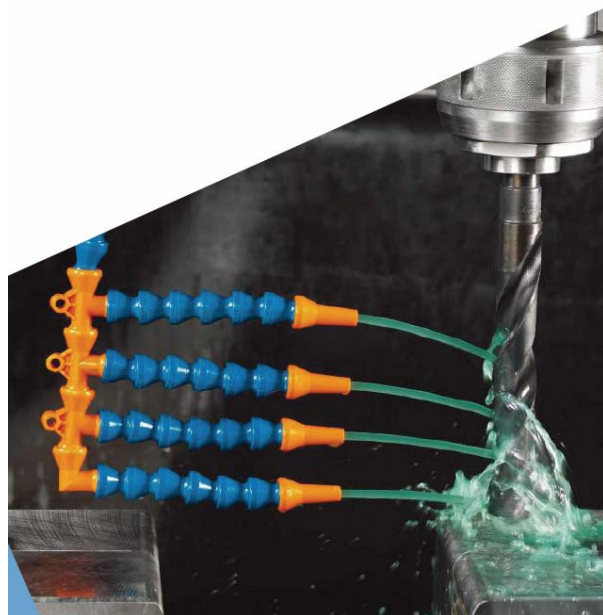

Комплектующие для подачи СОЖ с внутренним диаметром 1/2"

Артикул: 54410

Наименование: Распределитель модульный с кранами 1/2"

Состав:

- распределитель модульный 1/2" – 1 шт;
- кран проходной 1/2" – 5 шт.

Внешний вид распределителя модульного с кранами 54410

Чертеж распределителя модульного с кранами 54410