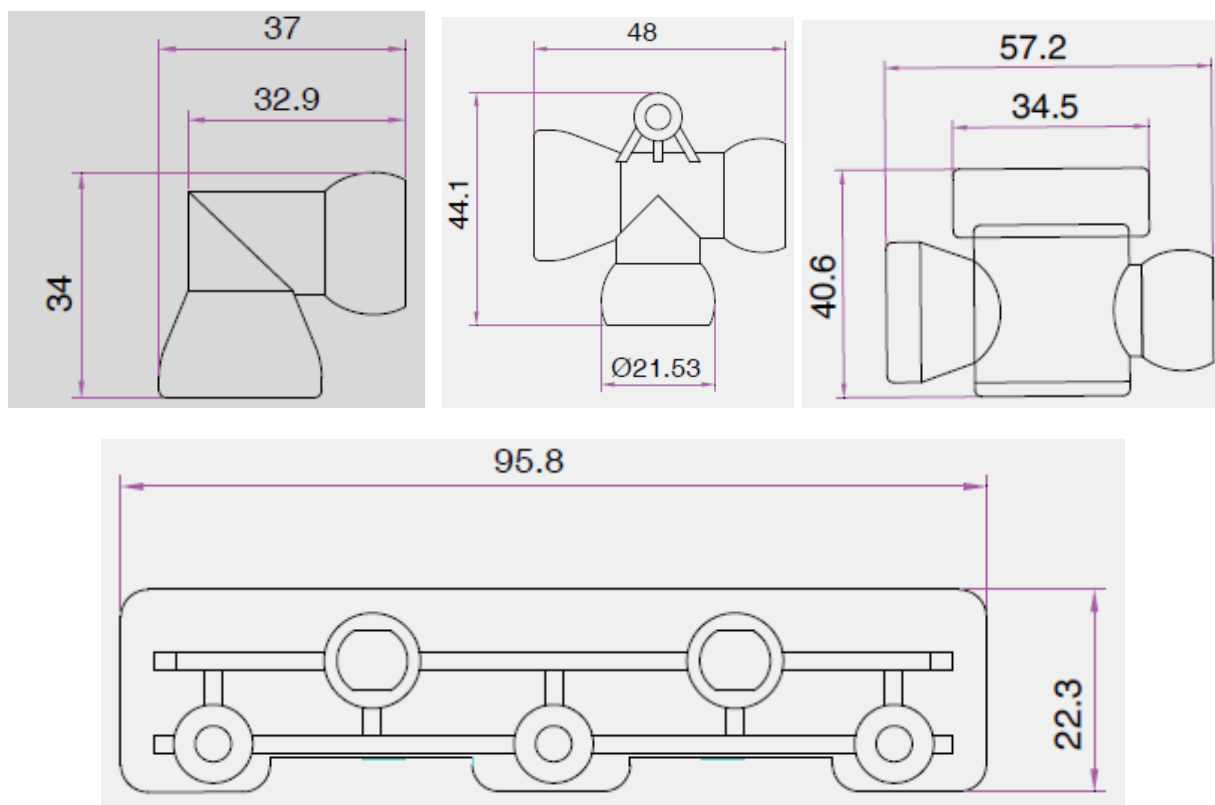

Комплектующие для подачи СОЖ с внутренним диаметром 1/2"

Артикул: 54410

Наименование: Распределитель модульный с кранами 1/2"

Состав:

- распределитель модульный 1/2" – 1 шт;
- кран проходной 1/2" – 5 шт.

Внешний вид распределителя модульного с кранами 54410

Чертеж распределителя модульного с кранами 54410