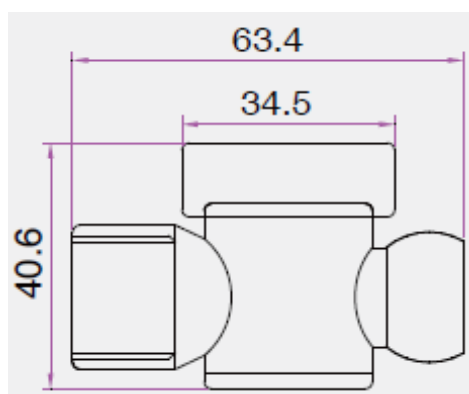

Комплектующие для подачи СОЖ с внутренним диаметром 1/2"

Артикул: 84744

Наименование: Кран с внутренней резьбой РТ, 1/2"

Внешний вид крана с внутренней резьбой РТ, 1/2" 84744

Чертеж крана с внутренней резьбой РТ, 1/2" 84744