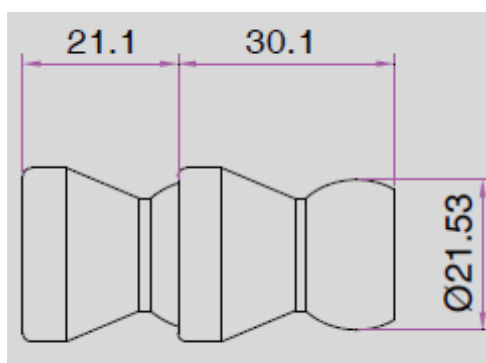

## Комплектующие для подачи СОЖ с внутренним диаметром 1/2"

Артикул: 84091

Наименование: Звено 1/2"

Описание: звено с внутренним диаметром 1/2". Звенья можно соединять друг с другом и другими элементами, получая систему подачи СОЖ любой длины.

Внешний вид звена 84091

Чертеж двух звеньев 84091 в сборе