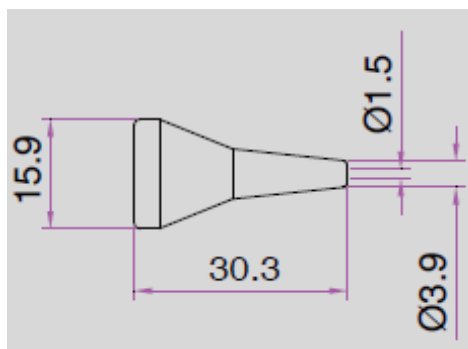

## Комплектующие для подачи СОЖ с внутренним диаметром 1/4"

Артикул: 82042

Наименование: Сопло круглое 1/16", 1/4"

Описание: сопло круглое для системы с внутренним диаметром 1/4" с диаметром на выходе 1/16"

Внешний вид сопла круглого 82042

Чертеж сопла круглого 82042