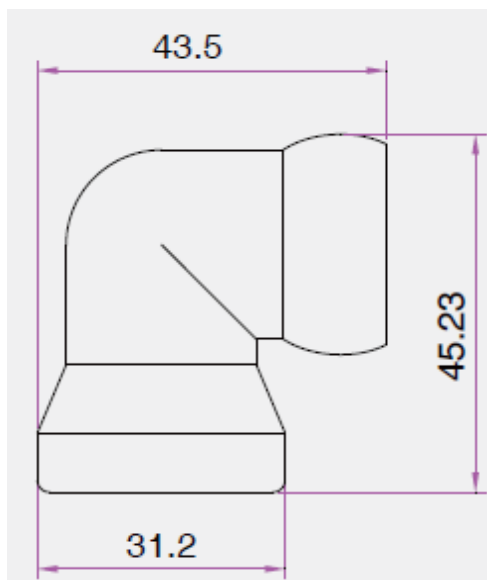

Комплектующие для подачи СОЖ с внутренним диаметром 3/4"

Артикул: 66640

Наименование: Соединитель угловой 3/4"

Внешний вид соединителя углового 66640

Чертеж соединителя углового 66640