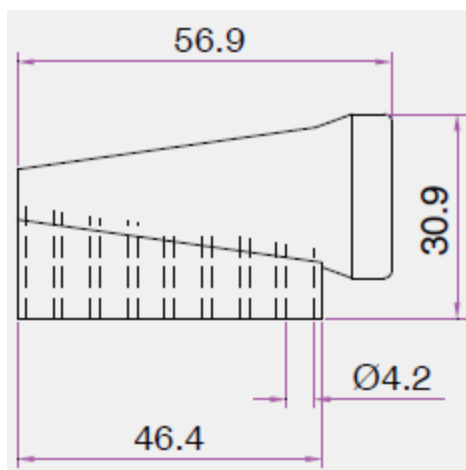

## Комплектующие для подачи СОЖ с внутренним диаметром 1/2"

Артикул: 84466

Наименование: Сопло угловое 1/2", 8 отверстий, 1/2"

Описание: сопло круглое угловое 90° для системы с внутренним диаметром 1/2" и 8-ю расположенными в ряд отверстиями на выходе

Внешний вид сопла углового с 8 отверстиями 84466

Чертеж сопла углового с 8 отверстиями 84466