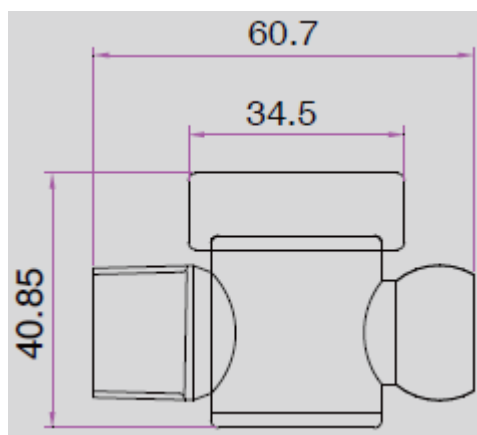

Комплектующие для подачи СОЖ с внутренним диаметром 1/2"

Артикул: 84743

Наименование: Кран с наружной резьбой РТ, 1/2"

Внешний вид крана с наружной резьбой РТ, 1/2" 84743

Чертеж крана с наружной резьбой РТ, 1/2" 84743