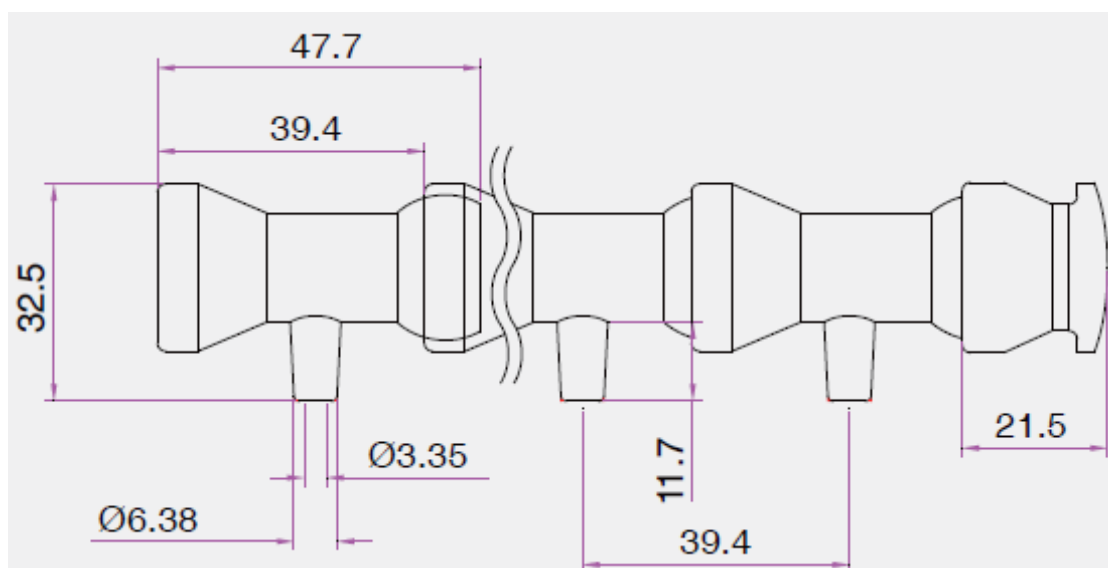

Комплектующие для подачи СОЖ с внутренним диаметром 1/2"

Артикул: 64642

Наименование: Сопло боковое 1/2"

Внешний вид сопла бокового 64642

Чертеж сопла бокового 64642