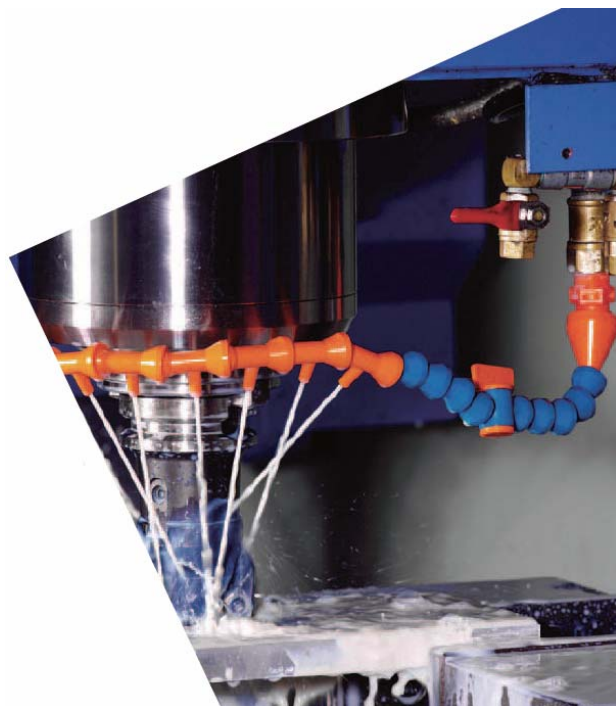

Комплектующие для подачи СОЖ с внутренним диаметром 1/2"

Артикул: 64642

Наименование: Сопло боковое 1/2"

Внешний вид сопла бокового 64642

Чертеж сопла бокового 64642