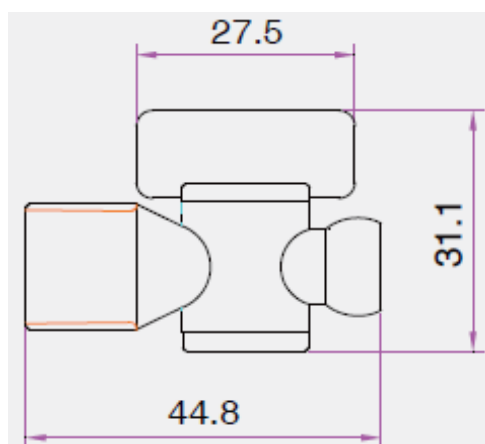

## Комплектующие для подачи СОЖ с внутренним диаметром 1/4"

Артикул: 82744

Наименование: Кран с внутренней резьбой РТ, 1/4"

Внешний вид крана с внутренней резьбой РТ, 1/4" 82744

Чертеж крана с внутренней резьбой РТ, 1/4" 82744