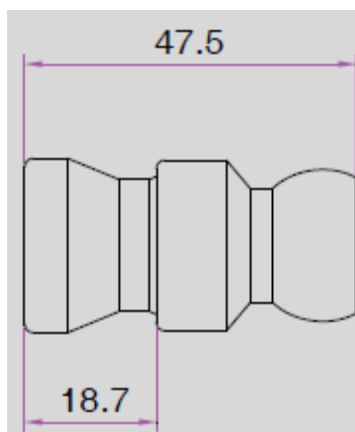

## Комплектующие для подачи СОЖ с внутренним диаметром 1/2"

Артикул: 84745

Наименование: Клапан обратный, 1/2"

Внешний вид клапана обратного 84745

Чертеж клапана обратного 84745