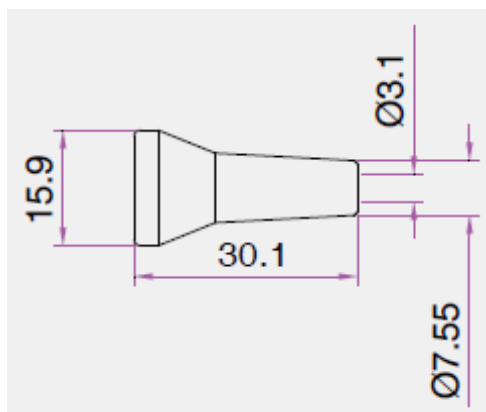

Комплектующие для подачи СОЖ с внутренним диаметром 1/4"

Артикул: 82043

Наименование: Сопло круглое 1/8", 1/4"

Описание: сопло круглое для системы с внутренним диаметром 1/4" с диаметром на выходе 1/8"

Внешний вид сопла круглого 82043

Чертеж сопла круглого 82043