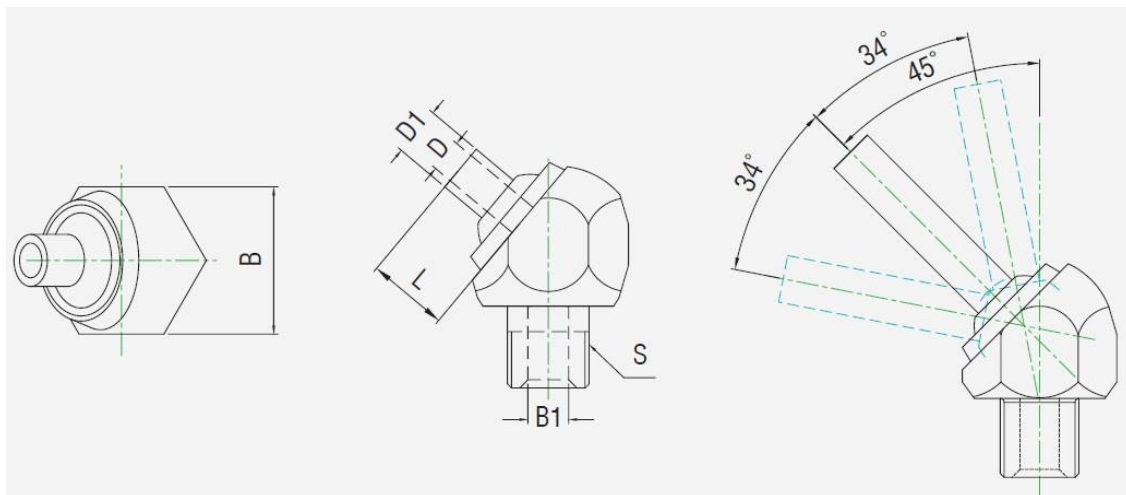

**Артикул: JTAN-1/4"-50**

**Наименование: Сопло подачи СОЖ высокого давления, JTAN-1/4"-50**

Чертеж сопла подачи СОЖ высокого давления наклонного типа JTA

### Спецификация:

Спецификация	Основные размеры, мм					
	D	Резьба	L	D1	B1	Шестигранник (B)
1/4"PT- Ø4*30L	4	1/4"PT	30	6	6	17