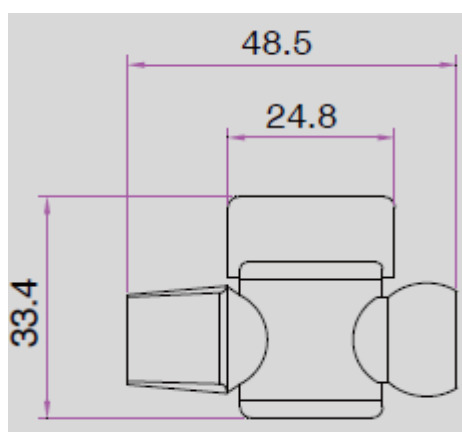

## Комплектующие для подачи СОЖ с внутренним диаметром 3/8"

Артикул: 83743

Наименование: Кран с наружной резьбой РТ, 3/8"

Внешний вид крана с наружной резьбой РТ, 3/8" 83743

Чертеж крана с наружной резьбой РТ, 3/8" 83743