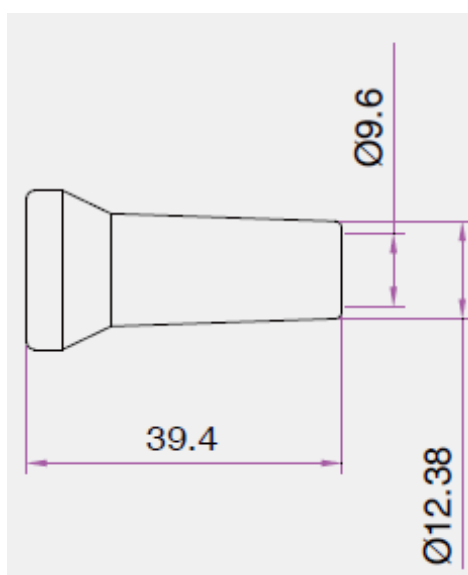

Комплектующие для подачи СОЖ с внутренним диаметром 3/8"

Артикул: 83053

Наименование: Сопло круглое 3/8", 3/8"

Описание: сопло круглое для системы с внутренним диаметром 3/8" с диаметром на выходе 3/8"

Внешний вид сопла круглого 83053

Чертеж сопла круглого 83053