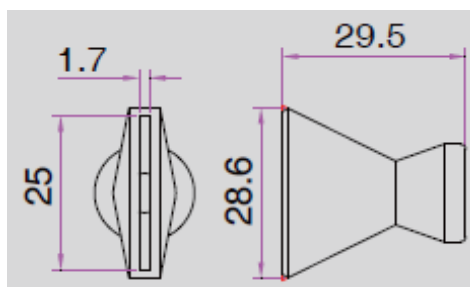

Комплектующие для подачи СОЖ с внутренним диаметром 1/4"

Артикул: 82047

Наименование: Сопло плоское 1", 1/4"

Описание: сопло плоское для системы с внутренним диаметром 1/4" с размером на выходе 1"

Внешний вид сопла плоского 82047

Чертеж сопла плоского 82047