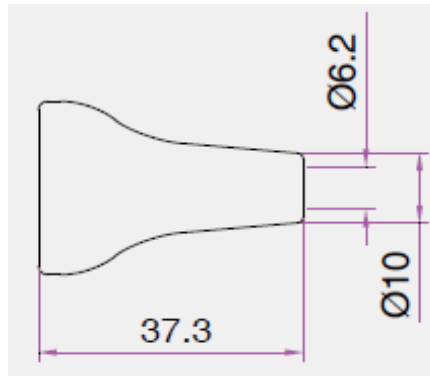

## Комплектующие для подачи СОЖ с внутренним диаметром 1/2"

Артикул: 84064

Наименование: Сопло круглое 1/4", 1/2"

Описание: сопло круглое для системы с внутренним диаметром 1/2" с диаметром на выходе 1/4"

Внешний вид сопла круглого 84064

Чертеж сопла круглого 84064