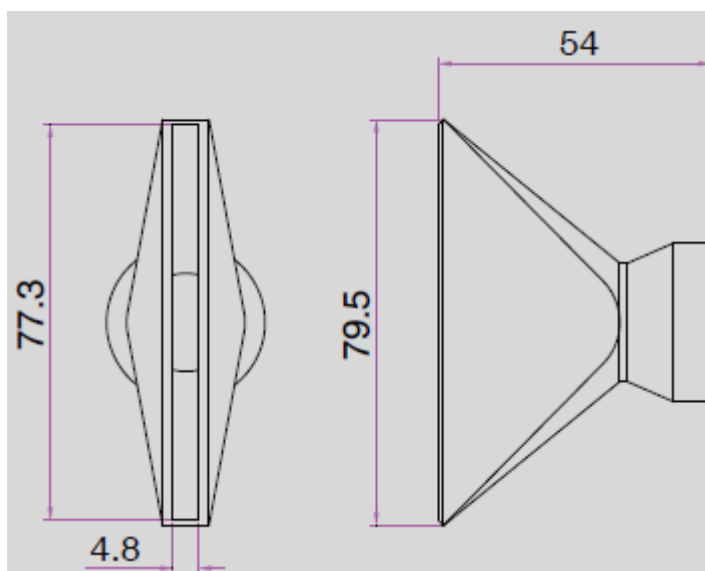

## Комплектующие для подачи СОЖ с внутренним диаметром 3/4"

Артикул: 86077

Наименование: Сопло плоское 3", 3/4"

Описание: сопло плоское для системы с внутренним диаметром 3/4" с размером на выходе 3"

Внешний вид сопла плоского 86077

Чертеж сопла плоского 86077