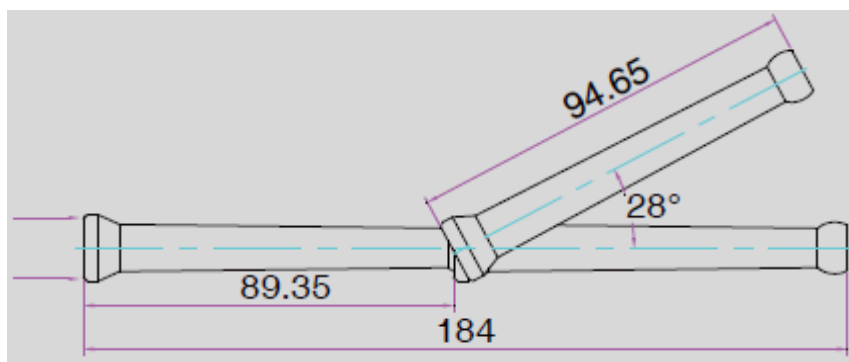

## Комплектующие для подачи СОЖ с внутренним диаметром 1/4"

Артикул: 82241

Наименование: Элемент удлинительный 1/4"

Внешний вид элемента удлинительного 82241

Чертеж элемента удлинительного 82241