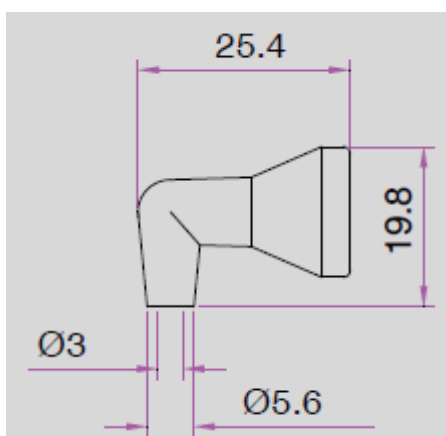

## Комплектующие для подачи СОЖ с внутренним диаметром 1/4"

Артикул: 82244

Наименование: Сопло угловое 1/8", 1/4"

Описание: сопло круглое угловое 90° для системы с внутренним диаметром 1/4" и диаметром на выходе 1/8"

Внешний вид сопла углового 82244

Чертеж сопла углового 82244