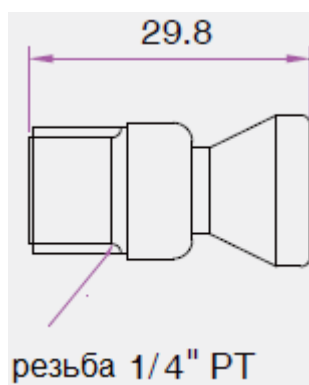

Комплектующие для подачи СОЖ с внутренним диаметром 1/4"

Артикул: 82039

Наименование: Соединитель РТ 1/4", 1/4"

Описание: соединитель для системы с внутренним диаметром 1/4" с наружной резьбой РТ 1/4"

Внешний вид соединителя 82039

Чертеж соединителя 82039