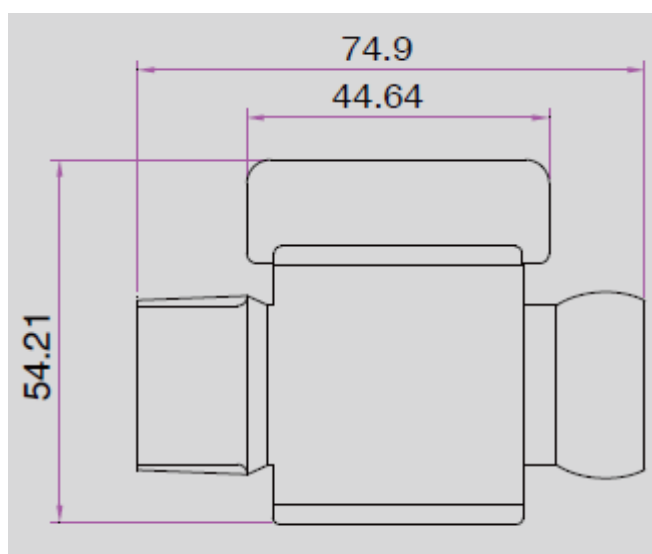

## Комплектующие для подачи СОЖ с внутренним диаметром 3/4"

Артикул: 86743

Наименование: Кран с наружной резьбой РТ, 3/4"

Внешний вид крана с наружной резьбой РТ, 1/4" 86743

Чертеж крана с наружной резьбой РТ, 1/4" 86743