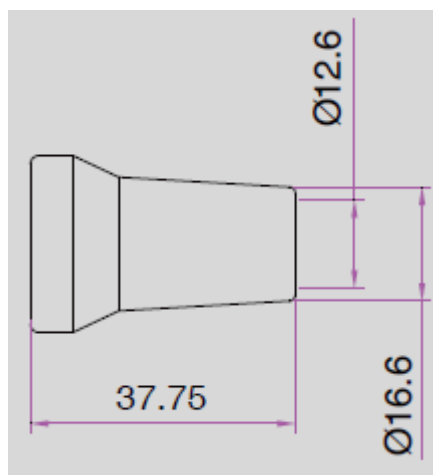

Комплектующие для подачи СОЖ с внутренним диаметром 1/2"

Артикул: 84063

Наименование: Сопло круглое 1/2", 1/2"

Описание: сопло круглое для системы с внутренним диаметром 1/2" с диаметром на выходе 1/2"

Внешний вид сопла круглого 84063

Чертеж сопла круглого 84063