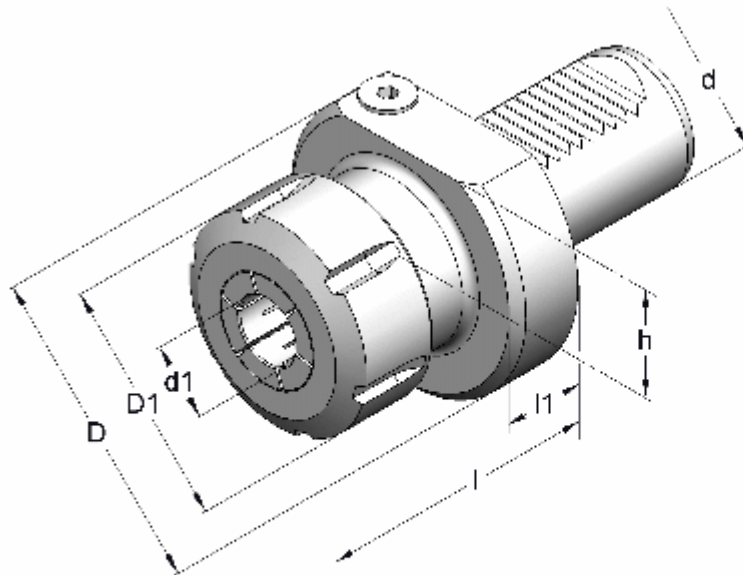

Держатель цанговый ER32 THA-E4-4020

5

Model No.	d	d1	D	D1	l	ER	Ref. No.
THA-E4-4020	40	2-20	83	50	75	32	E4-40x20

Unit: mm