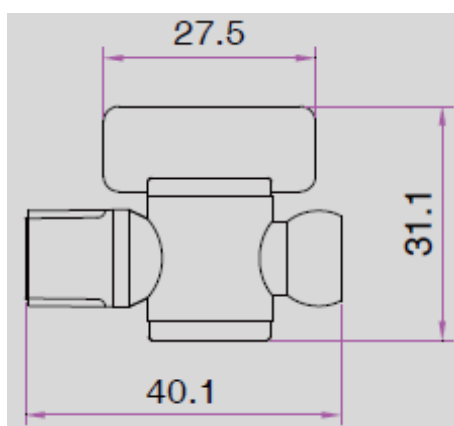

Комплектующие для подачи СОЖ с внутренним диаметром 1/4"

Артикул: 82733

Наименование: Кран с наружной резьбой РТ, 1/4"

Внешний вид крана с наружной резьбой РТ, 1/4" 82733

Чертеж крана с наружной резьбой РТ, 1/4" 82733