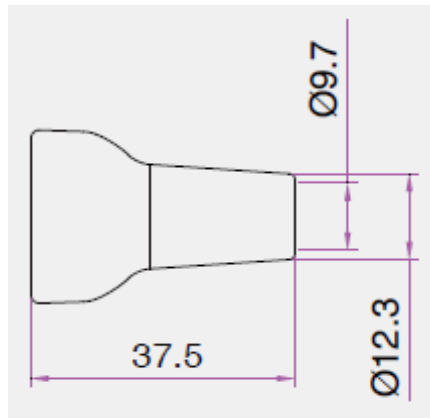

## Комплектующие для подачи СОЖ с внутренним диаметром 1/2"

Артикул: 84062

Наименование: Сопло круглое 3/8", 1/2"

Описание: сопло круглое для системы с внутренним диаметром 1/2" с диаметром на выходе 3/8"

Внешний вид сопла круглого 84062

Чертеж сопла круглого 84062