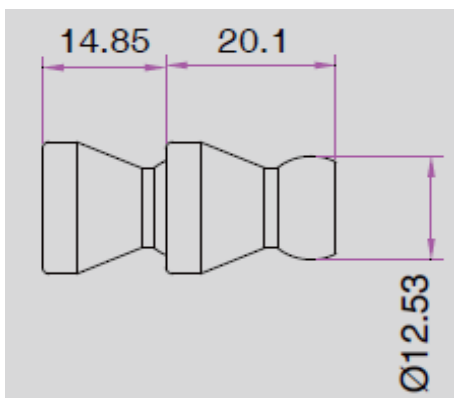

Комплектующие для подачи СОЖ с внутренним диаметром 1/4"

Артикул: 82071

Наименование: Звено 1/4"

Описание: звено с внутренним диаметром 1/4". Звенья можно соединять друг с другом и другими элементами, получая систему подачи СОЖ любой длины.

Внешний вид звена 82071

Чертеж двух звеньев 82071 в сборе