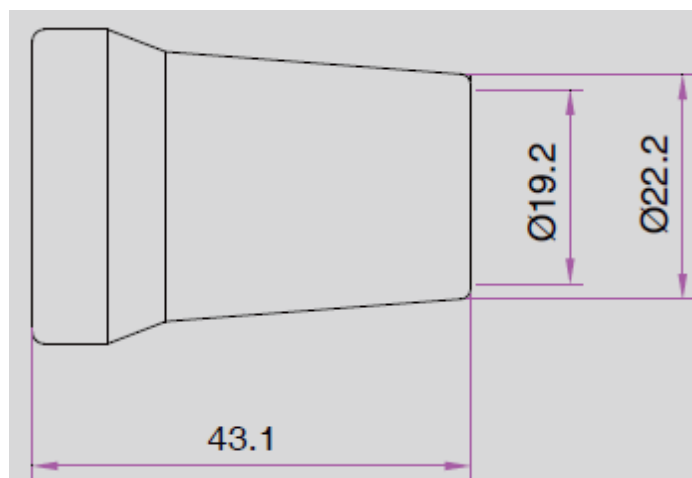

## Комплектующие для подачи СОЖ с внутренним диаметром 3/4"

Артикул: 86072

Наименование: Сопло круглое 3/4", 3/4"

Описание: сопло круглое для системы с внутренним диаметром 3/4" с диаметром на выходе 3/4"

Внешний вид сопла круглого 86072

Чертеж сопла круглого 86072