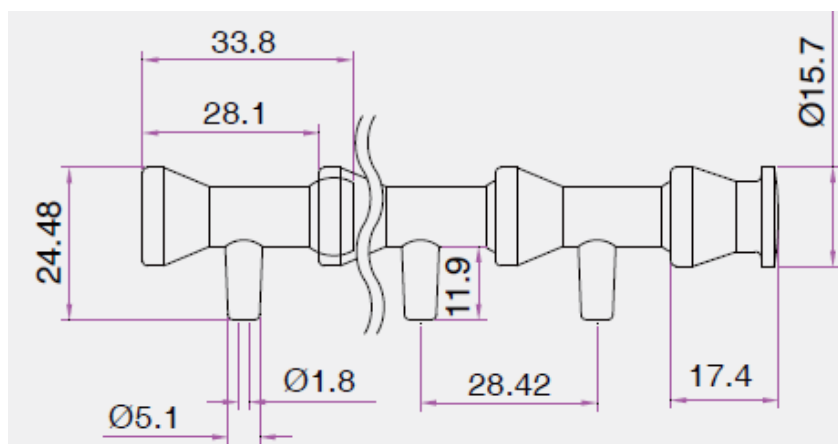

Комплектующие для подачи СОЖ с внутренним диаметром 1/4"

Артикул: 62423

Наименование: Комплект кольцевых сопел 1/4"

Состав:

- соединенные сопла боковые 1/4" – 15 шт;
- шт;
- заглушка 1/4" – 1 шт.

Внешний вид комплекта кольцевых сопел 62423

Чертеж комплекта кольцевых сопел 62423