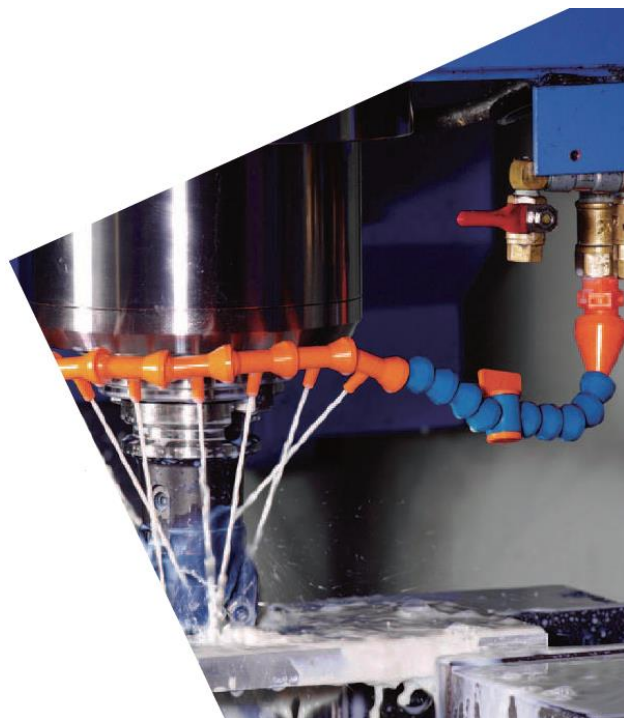

Комплектующие для подачи СОЖ с внутренним диаметром 1/4"

Артикул: 62423

Наименование: Комплект кольцевых сопел 1/4"

Состав:

- соединенные сопла боковые 1/4" – 15 шт;
- шт;
- заглушка 1/4" – 1 шт.

Внешний вид комплекта кольцевых сопел 62423

Чертеж комплекта кольцевых сопел 62423