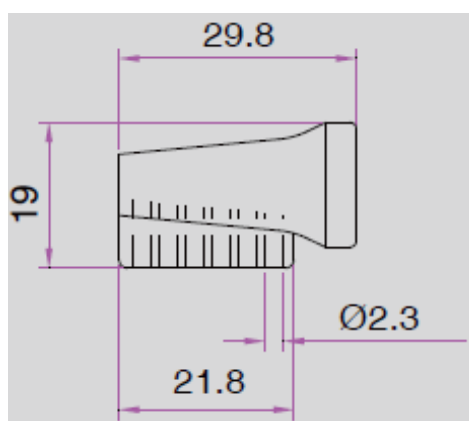

Комплектующие для подачи СОЖ с внутренним диаметром 1/4"

Артикул: 82246

Наименование: Сопло угловое 1/4", 6 отверстий, 1/4"

Описание: сопло угловое 90° для системы с внутренним диаметром 1/4" и шестью расположенными в ряд отверстиями на выходе

Внешний вид сопла углового с 6 отверстиями 82246

Чертеж сопла углового с 6 отверстиями 82246