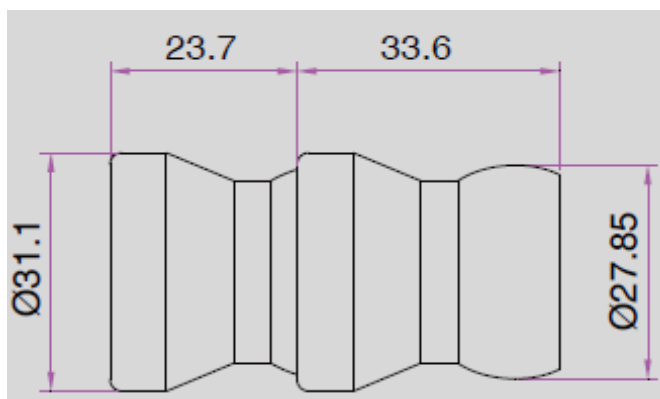

## Комплектующие для подачи СОЖ с внутренним диаметром 3/4"

Артикул: 86091

Наименование: Звено 3/4"

Описание: звено с внутренним диаметром 3/4". Звенья можно соединять друг с другом и другими элементами, получая систему подачи СОЖ любой длины.

Внешний вид звена 86091

Чертеж двух звеньев 86091 в сборе