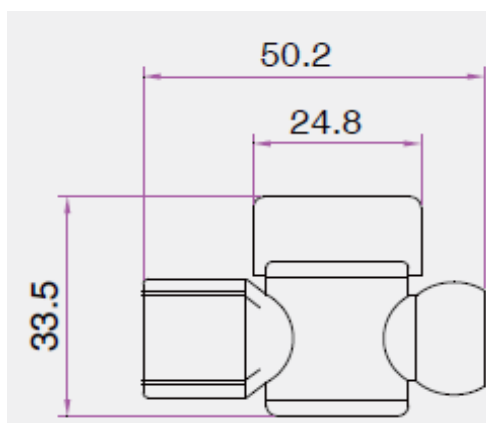

Комплектующие для подачи СОЖ с внутренним диаметром 3/8"

Артикул: 83744

Наименование: Кран с внутренней резьбой РТ, 3/8"

Внешний вид крана с внутренней резьбой РТ, 3/8" 83744

Чертеж крана с внутренней резьбой РТ, 3/8" 83744