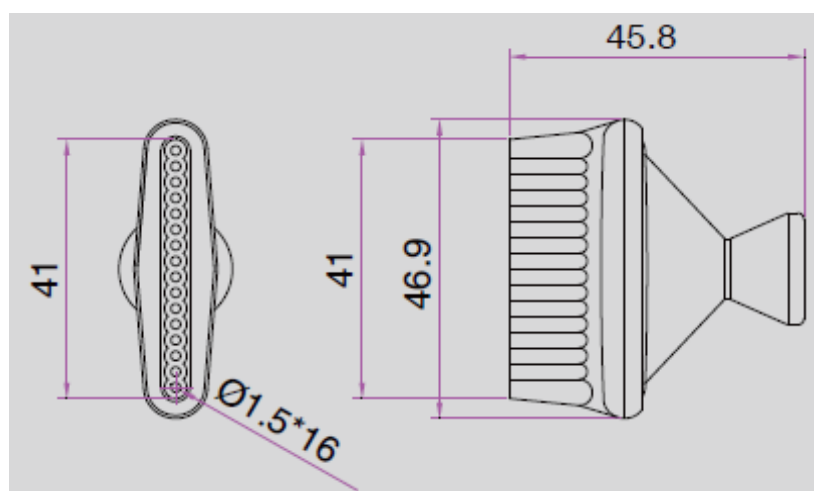

## Комплектующие для подачи СОЖ с внутренним диаметром 1/4"

Артикул: 82249

Наименование: Сопло с 16 отверстиями 1,5мм, 1/4"

Описание: сопло поворотное для системы с внутренним диаметром 1/4" и 16 отверстиями диаметром 1,5мм на выходе

Внешний вид сопла с 16 отверстиями 1,5мм 82249

Чертеж сопла с 16 отверстиями 1,5мм 82249