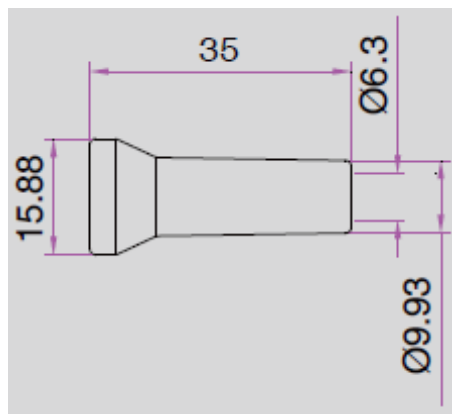

Комплектующие для подачи СОЖ с внутренним диаметром 1/4"

Артикул: 82044

Наименование: Сопло круглое 1/4", 1/4"

Описание: сопло круглое для системы с внутренним диаметром 1/4" с диаметром на выходе 1/4"

Внешний вид сопла круглого 82044

Чертеж сопла круглого 82044