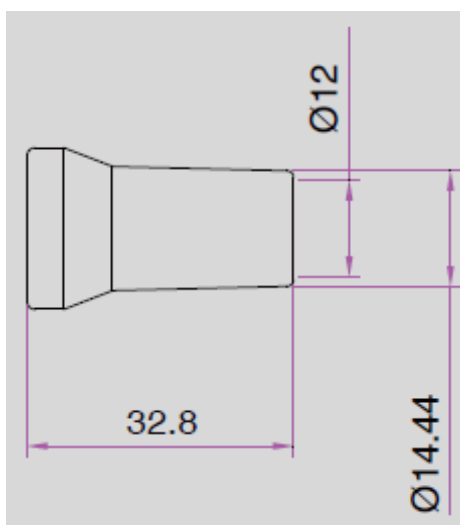

Комплектующие для подачи СОЖ с внутренним диаметром 3/8"

Артикул: 83054

Наименование: Сопло круглое 1/2", 3/8"

Описание: сопло круглое для системы с внутренним диаметром 3/8" с диаметром на выходе 1/2"

Внешний вид сопла круглого 83054

Чертеж сопла круглого 83054